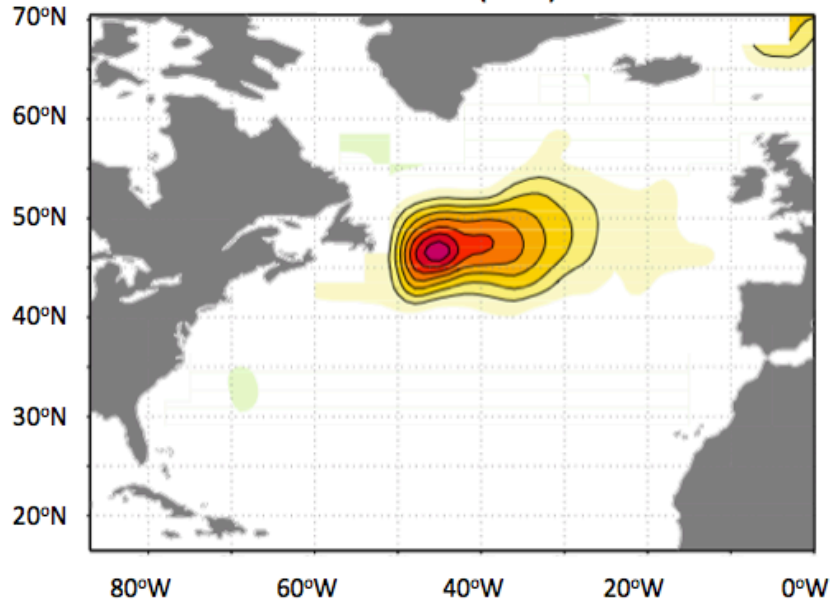

GISS (50%)

METEO (54%)

HADLEY (33%)

MPI (45%)