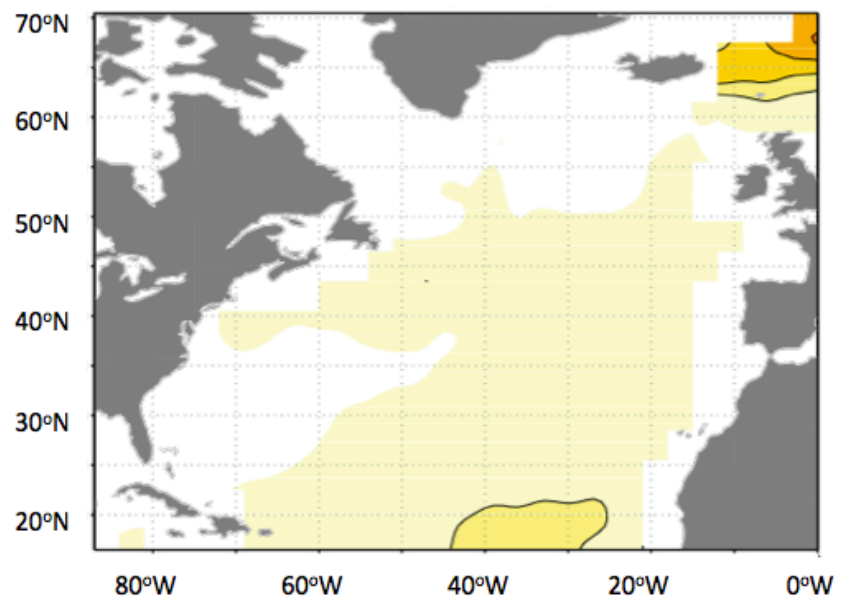

GISS (50%)

METEO (54%)

HADLEY (33%)

MPI (45%)